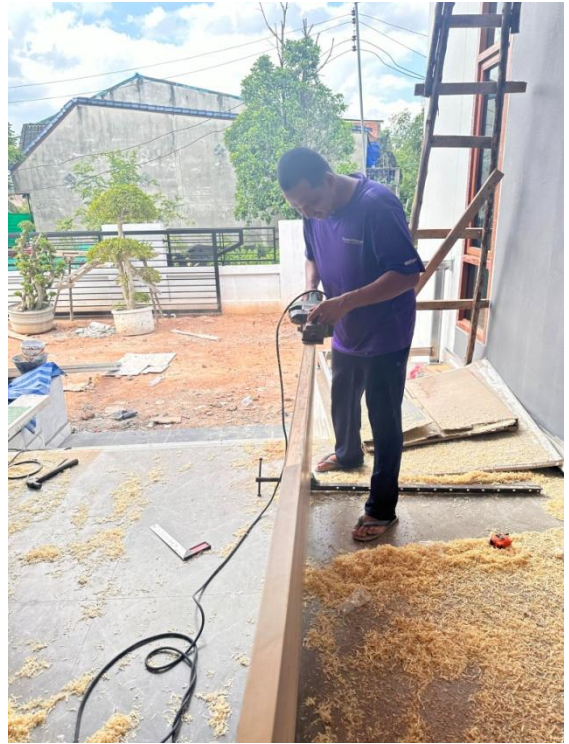

- การทำเครื่องเรือนจากไม้แปรรูป

นายอนันต์ เอียดขาว

อยู่บ้านเลขที่ 148 หมู่ที่ 3 ตำบลคลองทรายขาว อำเภอองขลา จังหวัดพัทลุง

- การทำเครื่องเรือนจากไม้แปรรูป

นายเอกพันธ์ สะแหละ

อยู่บ้านเลขที่ 213 หมู่ที่ 6 ตำบลคลองทรายขาว อำเภอกงหรา จังหวัดพัทลุง